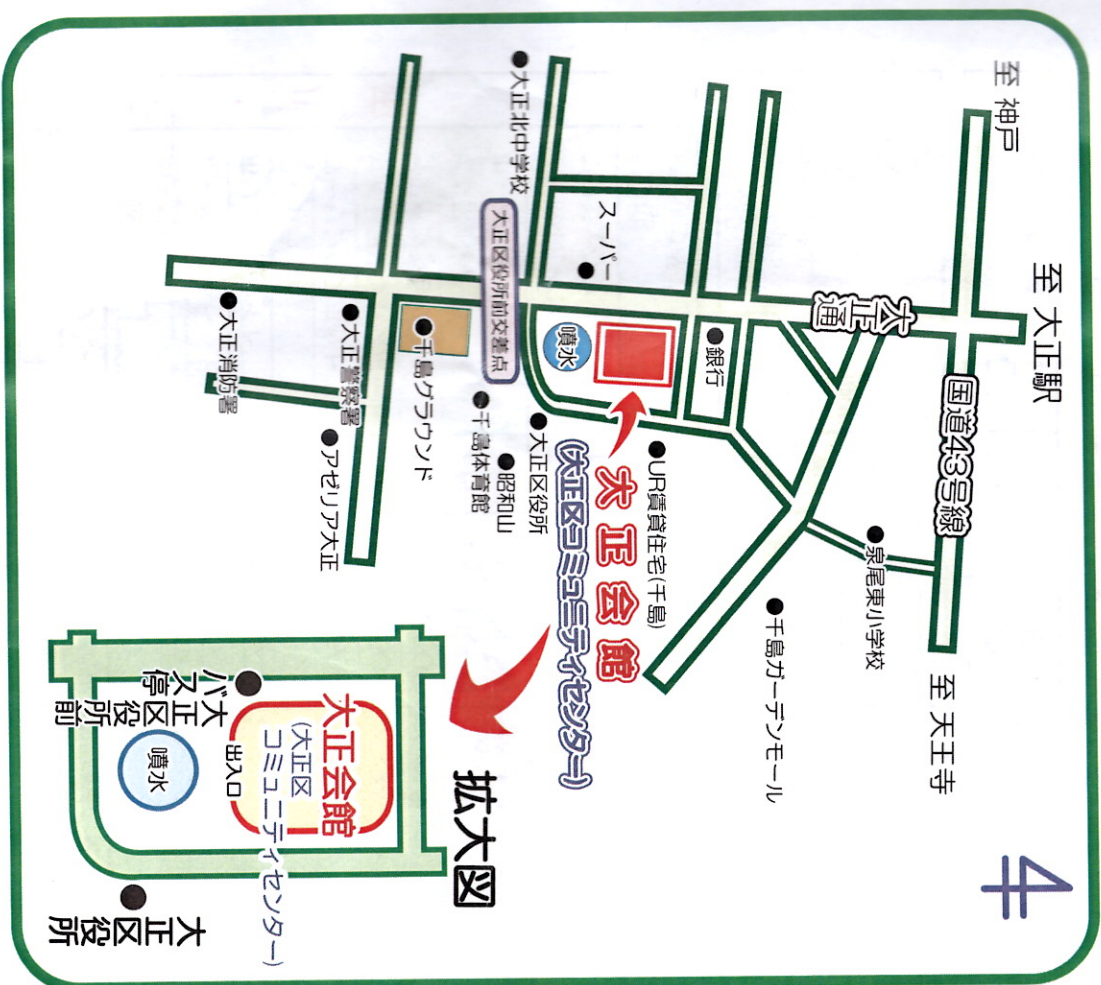

■ バス利用

- ① 地下鉄長堀鶴見緑地線【大正駅】または JR大阪環状線【大正駅】よりのバス【大正橋】ののりば **2** **4** **5** 番のりばから【鶴町四丁目】【西船町】【地下鉄住之江公園】行きに乗車
 - ② 【なんば】より【鶴町四丁目】行きに乗車
 - ③ 【大阪駅】より【鶴町四丁目】行きに乗車
 - ④ 【野田阪神】より【鶴町四丁目】行きに乗車
 - ⑤ 【あべの橋】より【鶴町四丁目】行きに乗車
- 上記
①②③④⑤より **【大正区役所前】** 下車すぐです。

バスのりば

● 地下鉄出入口

■ バスのりば

案内図

市立 大正会館

大阪市大正区千島2丁目6番15号

TEL 06-65553-5511

FAX 06-65554-7878