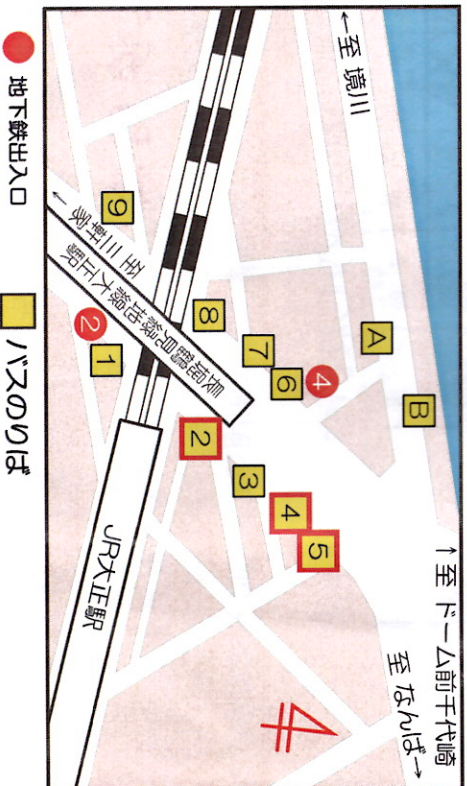

■ バス利用

- ① 地下鉄長堀鶴見緑地線【大正駅】または JR大阪環状線【大正駅】よりのバス【大正橋】ののりば **2** **4** **5** 番のりばから【鶴町四丁目】【西船町】【地下鉄住之江公園】行きに乗車
 - ② 【なんば】より【鶴町四丁目】行きに乗車
 - ③ 【大阪駅】より【鶴町四丁目】行きに乗車
 - ④ 【野田阪神】より【鶴町四丁目】行きに乗車
 - ⑤ 【あべの橋】より【鶴町四丁目】行きに乗車
- 上記
①②③④⑤より **【大正区役所前】** 下車すぐです。

バスのりば

● 地下鉄出入口

■ バスのりば

案内図

市立 大正会館

大阪市大正区千島2丁目6番15号

TEL 06-65553-5511

FAX 06-65554-7878